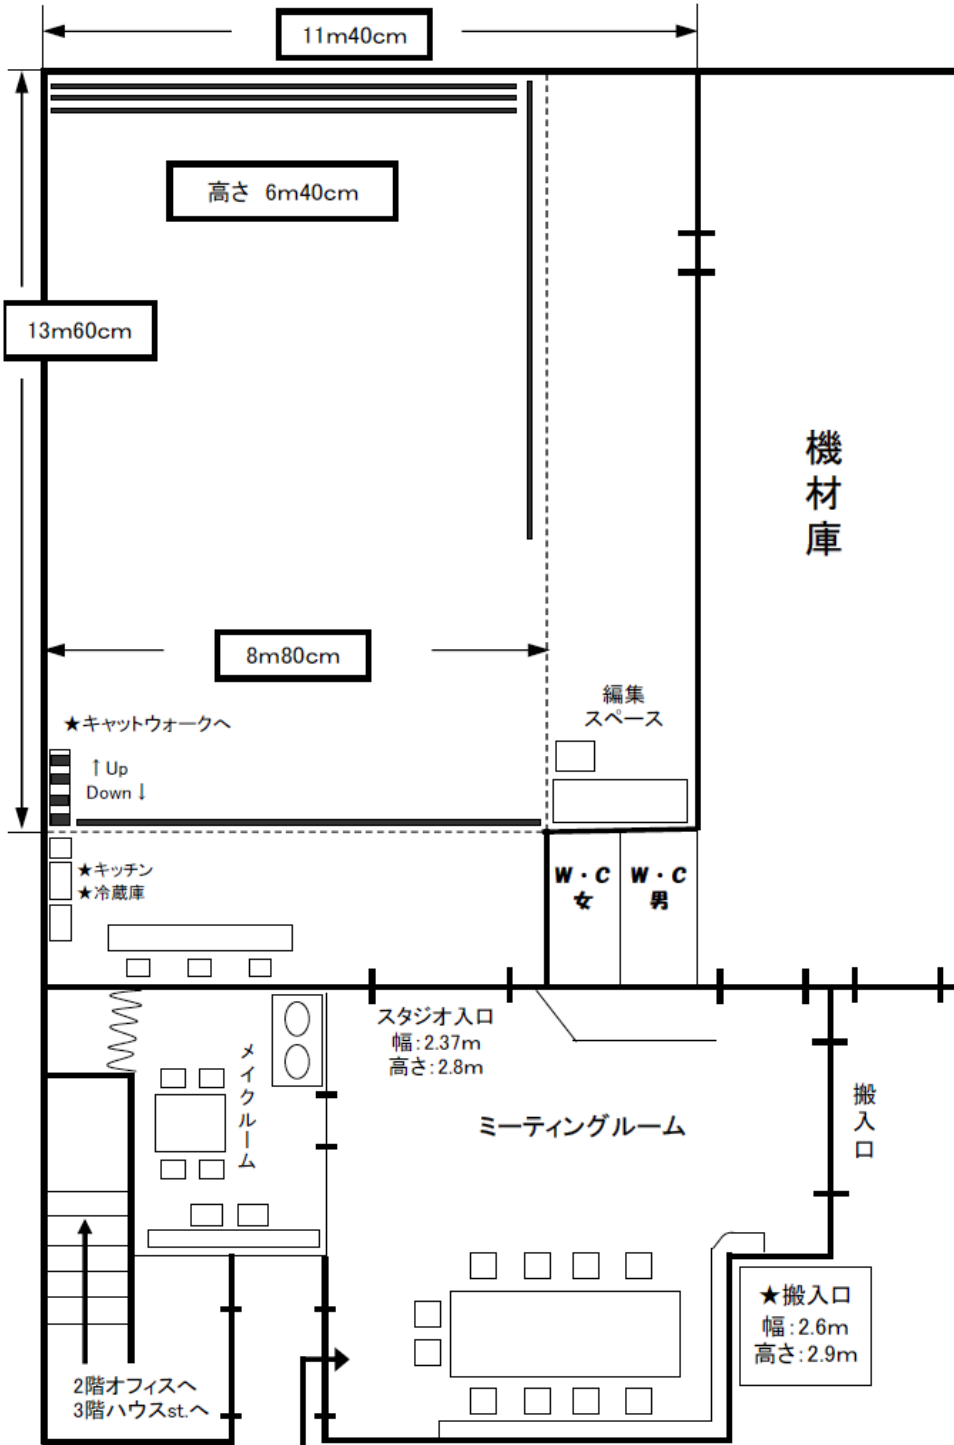

# HORIZONT STUDIO | 図面

幅：8m80cm、奥行：13m60cm

- 白ホリゾン
- 同録可能
- キッチン設備（ガス、水道、冷蔵庫）完備
- 冷暖房完備
- メイクルーム、ミーティングルーム完備

HORIZONT st. へ

スタジオ内

スタジオ内 昇降ボタン

スタジオ入口

広々としたミーティングルーム

メイクルーム

■駐車場有り ※事前にお車の台数をお伝え願います。