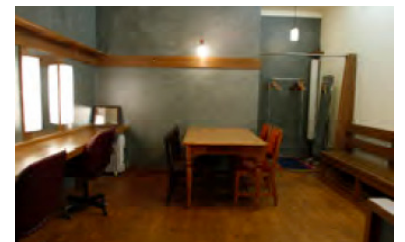

# HORIZONT STUDIO | 図面

幅：8m80cm、奥行：13m60cm

- 白ホリゾン
- 同録可能
- キッチン設備（ガス、水道、冷蔵庫）完備
- 冷暖房完備
- メイクルーム、ミーティングルーム完備

HORIZONT st. へ

スタジオ内

スタジオ内 昇降ボタン

スタジオ入口

広々としたミーティングルーム

メイクルーム

■駐車場有り ※事前にお車の台数をお伝え願います。