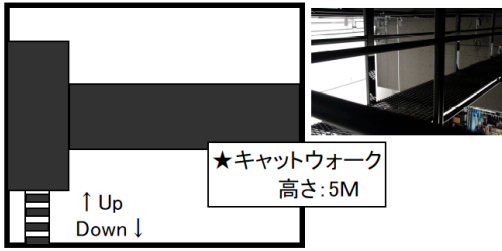

# HORIZONT STUDIO | 図面

幅：8m80cm、奥行：13m60cm

- 白ホリゾン
- 同録可能
- キッチン設備（ガス、水道、冷蔵庫）完備
- 冷暖房完備
- メイクルーム、ミーティングルーム完備

HORIZONT st. へ

スタジオ内

スタジオ内 昇降ボタン

スタジオ入口

広々としたミーティングルーム